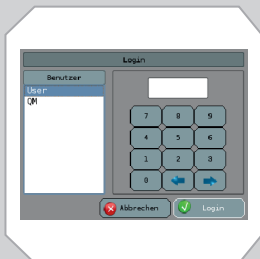

METRON 07 CI

Detección de metales de calidad alemana:

- Manejo sencillo y rápido mediante una pantalla táctil con estructura de menús clara e intuitiva. Introducción de datos rápida y segura mediante campos de teclas numéricas y alfanuméricos.
- Visualización de las características del producto y captación precisa de los efectos de producto que producen anomalías gracias a la novedosa electrónica de valoración AMD 07 con imagePHASE. Un procedimiento que permite disfrutar de extraordinarios niveles de sensibilidad ante metales con los productos más complicados. Los eficientes procesadores de señales y los modernos algoritmos de cálculo son la base de esta tecnología.
- Total precisión de detección en un amplio rango de velocidades de transporte, de 0,01 m/s a 30 m/s gracias a la tecnología digital más moderna.
- Resultados de detección óptimos en todas las aplicaciones teniendo siempre el tamaño de detector adecuado. MESUTRONIC ofrece detectores con un ancho de túnel de 100-2000 mm en pasos de 50 o 100 mm y una altura de túnel de 25-500 mm en pasos de 25 o 50 mm (otros tamaños bajo demanda).
- Protección garantizada contra acceso no autorizado al detector de metales mediante administración de usuarios inteligente. Derechos de acceso individuales para personas autorizadas con contraseña de inicio de sesión (ID de usuario) personal.
- Memoria de parámetros de productos y sucesos protegida contra fallos de red. Protección de datos y carga y descarga de software sencillas y cómodas mediante la interfaz USB (p. ej. memoria USB).
- Las soluciones de red modernas (Ethernet, W-LAN), que admiten tantos terminales como sea necesario, permiten gestionar los datos de manera segura y eficiente. Con mesuREMOTE, el módulo de mantenimiento a distancia de MESUTRONIC, estamos siempre a su lado.
- Máxima fiabilidad y disponibilidad gracias a su tecnología optimizada.

Encontrará descripciones detalladas en nuestra hoja de características técnicas.

Solución standard (tout en une)

Solución individual (específica según la aplicación)