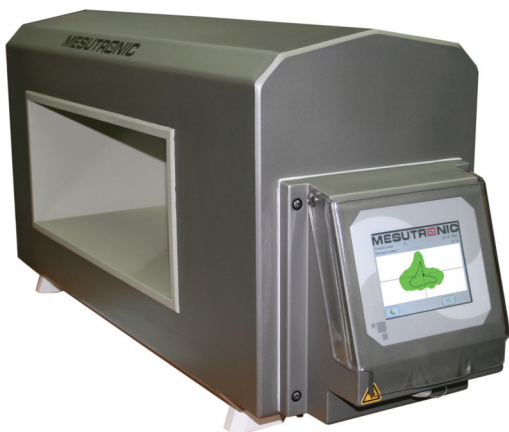

LA LIGA DE LOS CAMPEONES

Versión 09/12

DETECTOR DE METALES METRON 07 CI

DETECTOR DE METALES EN TÚNEL CON ELECTRÓNICA DE VALORACIÓN INTEGRADA PARA EL MONTAJE EN CINTAS DE TRANSPORTE, TOBOGANES DE MATERIAL Y CANALES DE TRANSPORTE POR VIBRACIÓN.