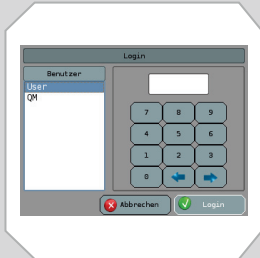

METRON 07 FlatLine

Detección de metales de calidad alemana:

- Manejo sencillo y rápido mediante una pantalla táctil en color de alta resolución (320 x 240 píxeles) con estructura de menús clara e intuitiva. Introducción de datos rápida y segura mediante campos de teclas numéricas y alfanuméricos. Dos teclas de acceso rápido que puede programar a su gusto para seleccionar rápidamente funciones utilizadas con frecuencia.
- Visualización de las características del producto y captación precisa de los efectos de producto que producen anomalías gracias a la novedosa electrónica de valoración AMD 07 con **imagePHASE**. Un procedimiento que permite disfrutar de extraordinarios niveles de sensibilidad ante metales con los productos más complicados. Los eficientes procesadores de señales y los modernos algoritmos de cálculo son la base de esta tecnología.
- Total precisión de detección incluso en condiciones adversas (p. ej., escaso espacio) gracias al uso consecuente de la tecnología digital más moderna y los conocimientos necesarios en el montaje de sensores.
- El tamaño de detección adecuado para cada aplicación y para obtener el mejor resultado. Anchuras nominales estándar: Ø 100, 120, 150, 170 y 200 mm (otros tamaños bajo demanda).
- Protección garantizada contra acceso no autorizado al detector de metales mediante administración de usuarios inteligente. Derechos de acceso individuales a los niveles de operación para personas autorizadas con contraseña de inicio de sesión (ID de usuario).
- Memoria de productos y parámetros protegida contra fallos de red. Protección de datos y carga y descarga de software sencillas y cómodas mediante la interfaz USB (p. ej. memoria USB).
- Las soluciones de red modernas (Ethernet, W-LAN), que admiten tantos terminales como sea necesario, permiten gestionar los datos de manera segura y eficiente. Con mesuREMOTE, el módulo de mantenimiento a distancia de MESUTRONIC, estamos siempre a su lado.
- Máxima fiabilidad y disponibilidad gracias a su tecnología optimizada.

Encontrará descripciones detalladas en nuestra hoja de características técnicas.